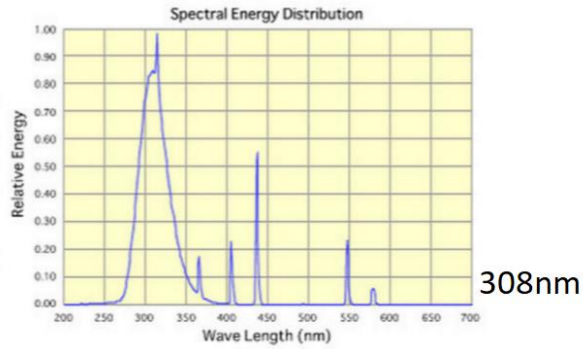

*Call for custom lamp / custom base or OEM project requests

Image	Order Code	Description	Other Detail	V	W	Amp	Base	Life Hour	Spectrum (nr)	UV Output	Mol (mm)	Dia (mm)	Bulb Sh	Bulb Finish	Glass Type
UV-A-B	GL-G4T5E	G4T5E	Sankyo	30	4	0.162	G5	3000	308	0.5W	134.5	15.5	T5	White	Softglass
UV-A-B	GL-G6T5E	G6T5E	Sankyo	44	6	0.147	G5	3000	308	1W	210.5	15.5	T5	White	Softglass
UV-A-B	GL-G8T5E	G8T5E	Sankyo	56	8	0.17	G5	3000	308	1.6W	287	15.5	T5	White	Softglass
UV-A-B	GL-G15T8E	G15T8E	Sankyo	55	15	0.3	G13	4000	308	3.0W	436	25.5	T8	White	Softglass
UV-A-B	GL-G25T8E	G25T8E	Sankyo	52	25	0.6	G13	3000	308	3.9W	436	25.5	T8	White	Softglass